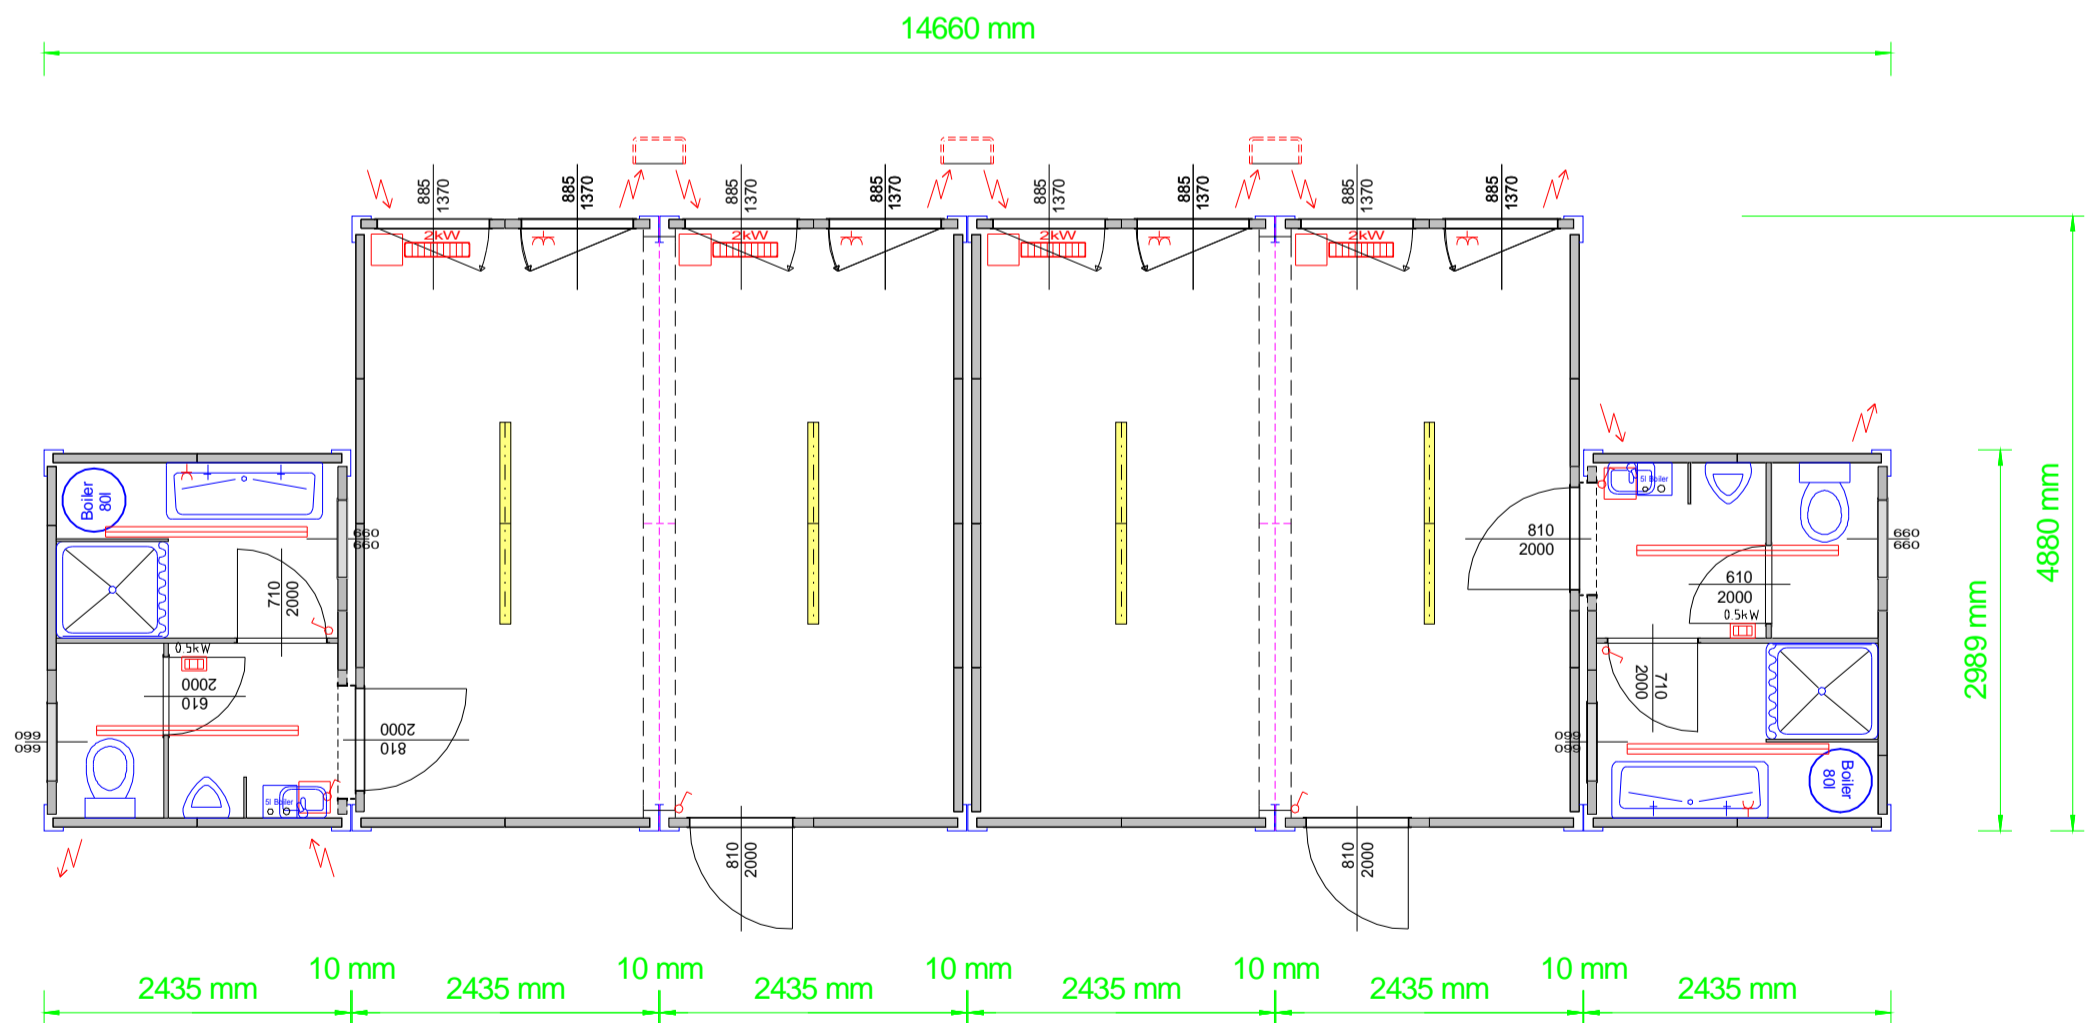

OBERGESCHOSS

ERDGESCHOSS

Steinfeldgasse 2, 2721 Bad Fischau, Tel. 02622-43480, Fax 02622-43480-9		
Auftraggeber:	A1 Container Austria	Version: Nr. 001
Zeichnungsname:		Zeichnungsnr.:
Bauwerk:		Gezeichnet: Wappl
Projektnummer:		Geprüft: Rank
Datum:	04.05.2009	