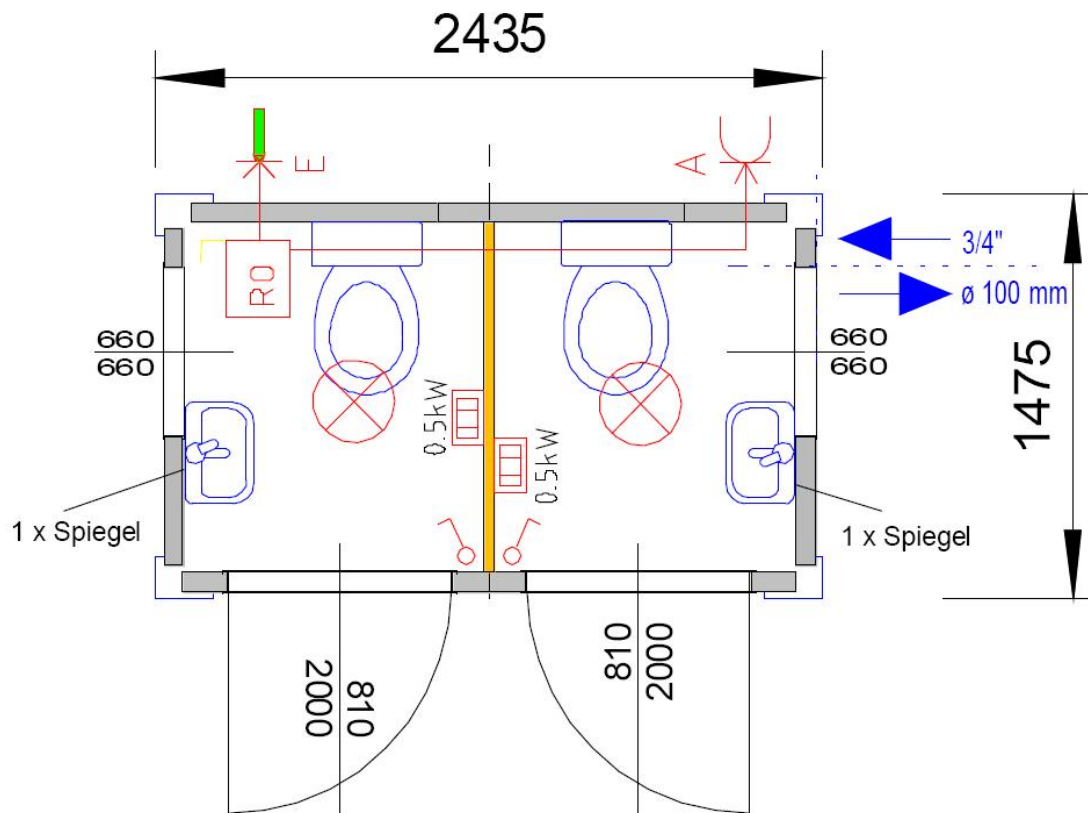

- Außenmaße:** L/B/H 1475/2435/2591 mm
Innenhöhe: 2326 mm
- Außenfarbe:** Rahmen RAL 3000 Rot
Paneele RAL 7035 Lichtgrau bzw. 7036 Platingrau
- Innenfarbe:** RAL 9002 Grauweiß
- Ausstattung:** 2 Außentüren mit Zylinderschloss u. 2 Schlüsseln
2 Sanitärerfenster, Innentrennwand, Alu-Riffelblechboden
2 Lichtschalter, 2 Glasleuchten, 2 Steckdosen, 2 Frostwächter
2 WC's, 2 Handwachbecken + Spiegel mit Ablage