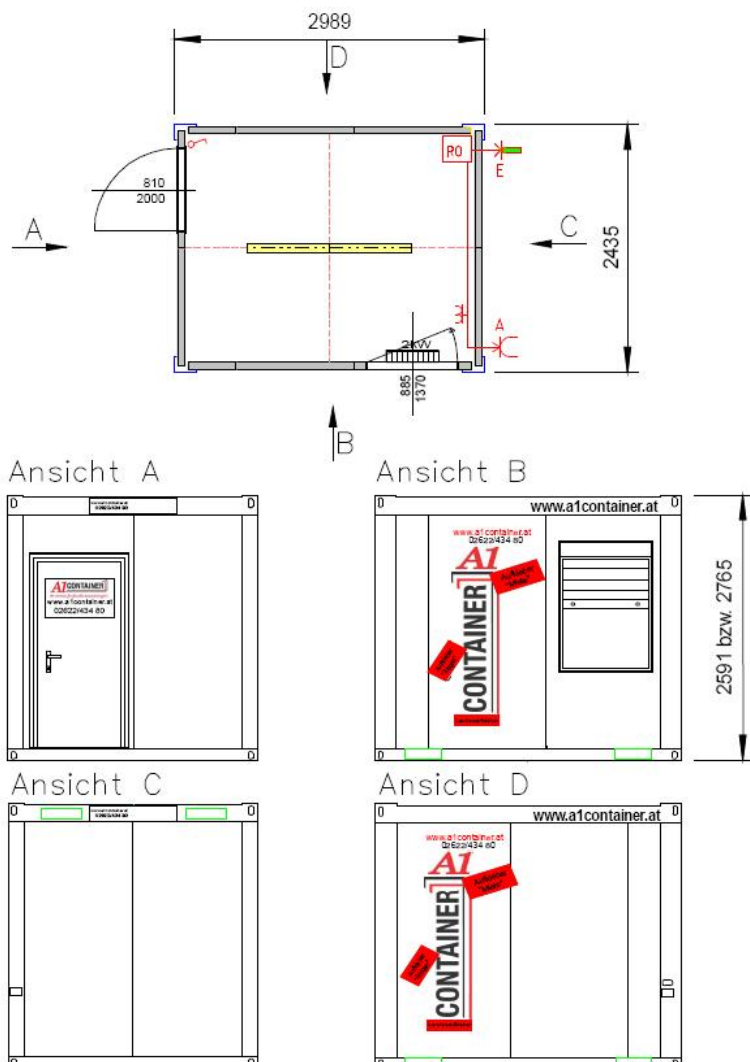

A1 Container Austria GmbH

Steinfeldgasse 2 | 2721 Bad Fischau | Austria

t +43 (2622) 434 80-0 | f +43 (2622) 434 80-9
info@a1container.at | www.a1container.at

Ausführung der A1 Mietcontainer – Raumcontainer RM10

Außenmaße: L/B/H 2989/2435/2591 bzw. 2765 mm
Innenhöhe: 2326 bzw. 2500 mm

Außenfarbe: Rahmen RAL 3000 Rot
Paneele RAL 7035 Lichtgrau bzw. 7036 Platingrau
Innenfarbe: RAL 9002 Grauweiß

Ausstattung: 1 Außentüre mit Zylinderschloss u. 2 Schlüsseln
1 PVC-Fenster Dreh/Kippbeschlag mit Rollläden, PVC-Bodenbelag
1 Lichtschalter, 1 Lichtbalken, 1 Doppelsteckdosen, 1 E-Heizung

Technische Änderungen vorbehalten – Fenster und Türanordnung variabel