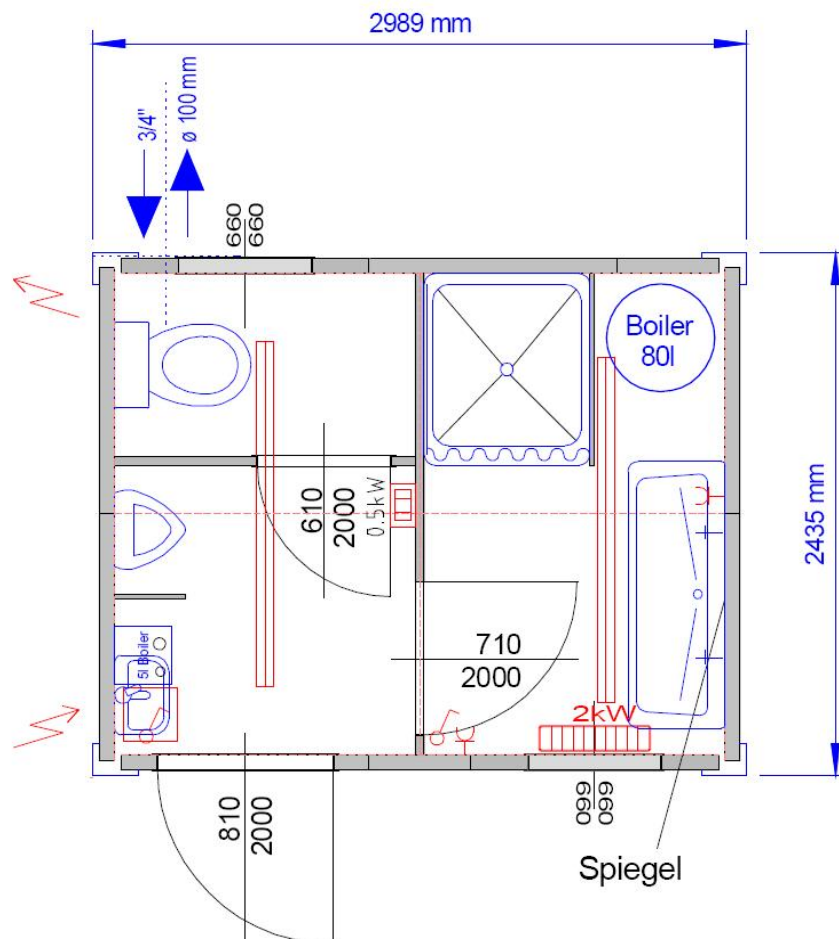

Außenmaße: L/B/H 2989/2435/2591 mm
Innenhöhe: 2326 mm

Außenfarbe: Rahmen RAL 3000 Rot
Paneele RAL 7035 Lichtgrau bzw. 7036 Platingrau
Innenfarbe: RAL 9002 Grauweiß

Ausstattung: 1 Außentüre mit Zylinderschloss u. 2 Schlüsseln, 2 Sanitär-Fenster,
1 Innentrennwand mit Innentüre, PVC-Bodenbelag,
2 Lichtschalter, 2 Lichtbalken, 2 Steckdosen, 1 E-Heizung, 1 Frostwächter,
1 Durchlauferhitzer,
1 WC-Kabine, 1 Urinalbecken, 1 Handwaschbecken, 1 Duschkabine,
1 Handwaschrinne mit Spiegel und Ablage, 1 E-Boiler 80l