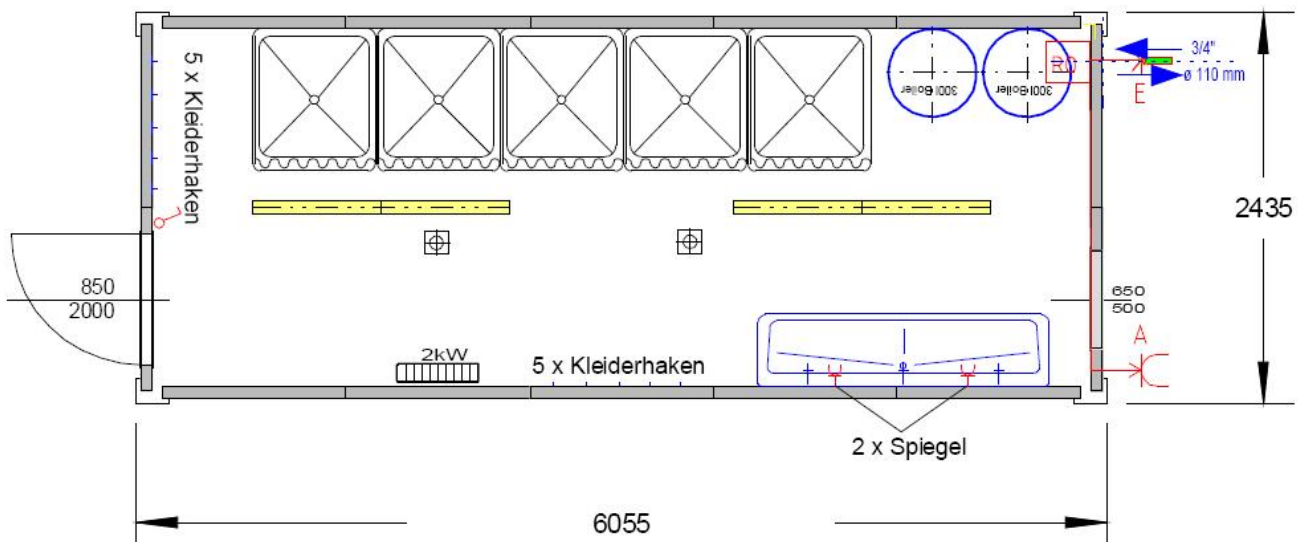

## Ausführung der A1 Mietcontainer – Duschcontainer RM20DU

- Außenmaße:** L/B/H 6055/2435/2591 bzw. 2765 mm  
**Innenhöhe:** 2326 bzw. 2500 mm
- Außenfarbe:** Rahmen RAL 3000 Rot  
Paneele RAL 7035 Lichtgrau bzw. 7036 Platingrau
- Innenfarbe:** RAL 9002 Grauweiß
- Ausstattung:** 1 Außentüre mit Zylinderschloss u. 2 Schlüsseln, 1 Sanitär-Fenster, PVC-Bodenbelag, 10 Kleiderhaken, 2 Abflüsse, 1 Lichtschalter, 2 Lichtbalken, 2 Steckdosen, 1 E-Heizung, 5 Duschkabinen, 1 Handwaschrinne mit 2 Spiegel und Ablage, 2 E-Boiler 300l