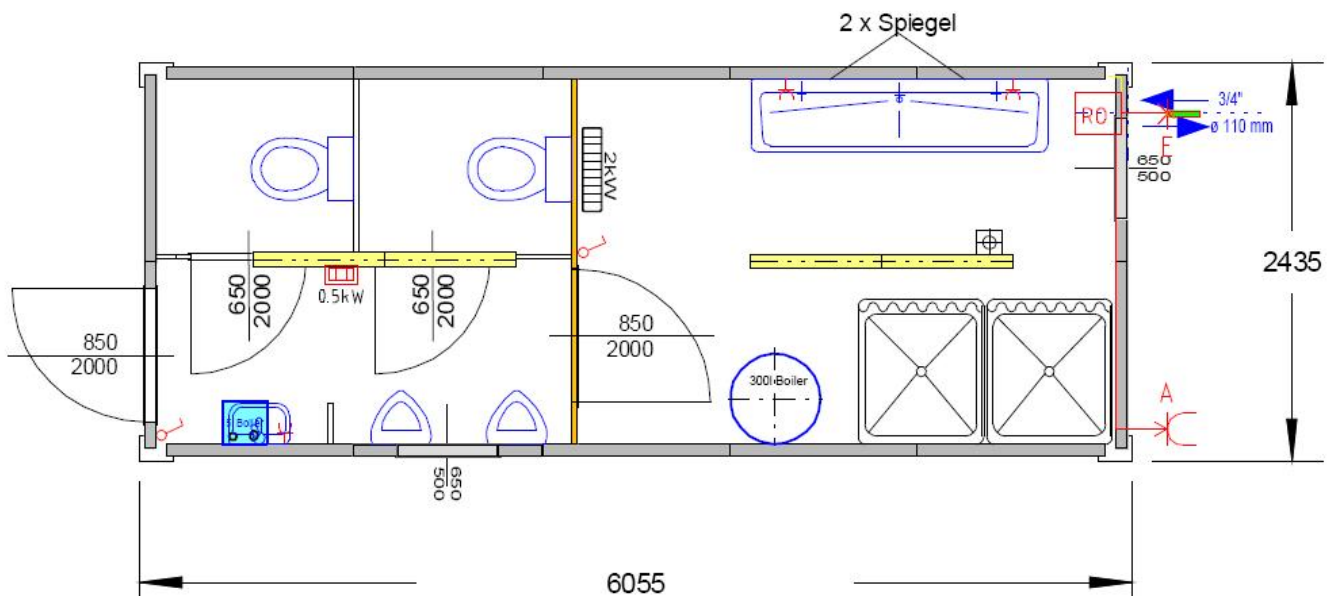

Außenmaße: L/B/H 6055/2435/2591 bzw. 2765 mm

Innenhöhe: 2326 bzw. 2500 mm

Außenfarbe: Rahmen RAL 3000 Rot

Paneele RAL 7035 Lichtgrau bzw. 7036 Platingrau

Innenfarbe: RAL 9002 Grauweiß

Ausstattung: 1 Außentüre mit Zylinderschloss u. 2 Schlüsseln, 2 Sanitär-Fenster  
PVC-Bodenbelag, 1 Abfluss,  
2 Lichtschalter, 2 Lichtbalken, 2 Steckdosen, 1 E-Heizung, 1 Frostwächter,  
2 WC-Kabinen, 2 Urinale, 1 Waschbecken, 1 Handwaschrinne,  
2 Duschkabinen, 1 E-Boiler 300l, 1 E-Boiler 5l,

Technische Änderungen vorbehalten – Fenster und Türanordnung variabel